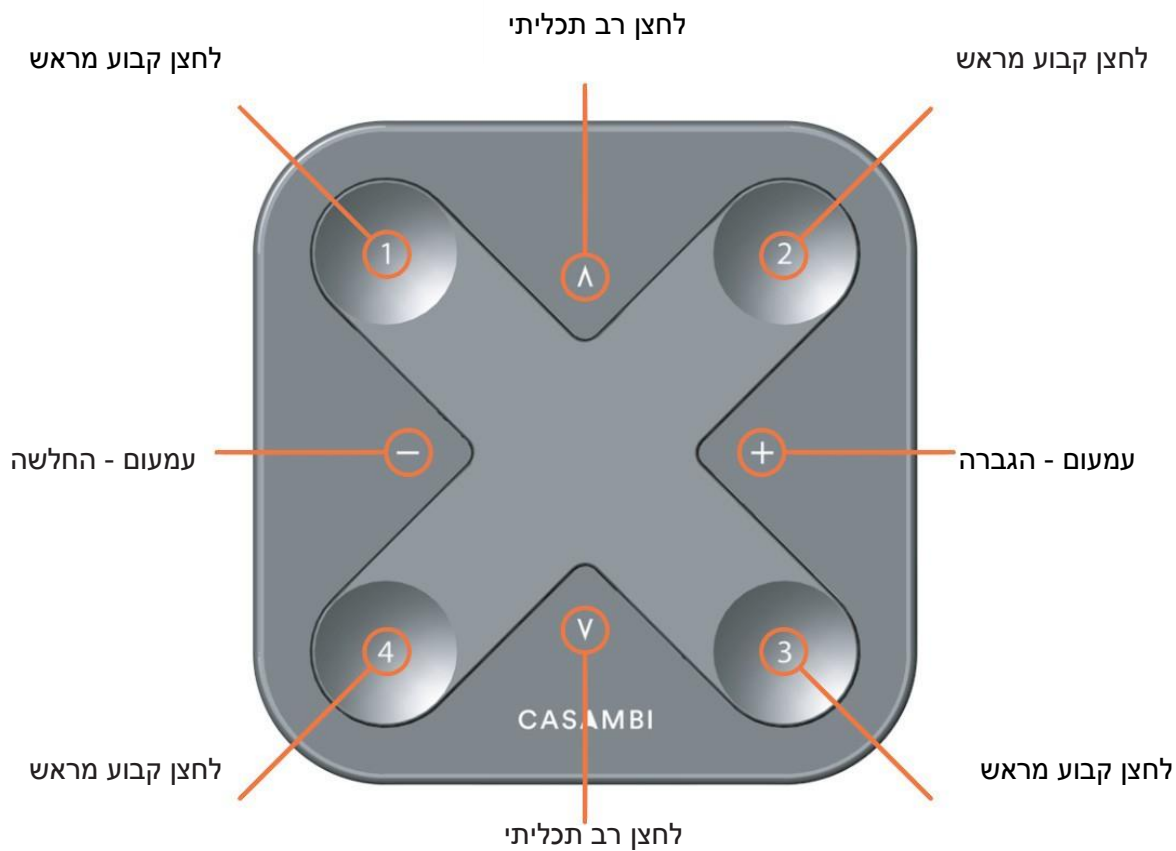

תיאור מוצר
Xpress

Xpress הוא ממשק משתמש אלחוטי המביא גמישות רבה לעיצוב פנים, מאחר וניתן להחליף רהיטים או אפילו לבנות קירות מחדש מבלי שיהיה צורך להביא בחשבון חיווט או מיקום של מתגים. ניתן למקם את המתג בכל המקום שבו המשתמש צריך אותו, והוא מאפשר גישה ישירה אל כל פונקציות בקרת התאורה החשובות של Casambi.

עמעום - הגברה, עמעום - החלשה:

- עמעום רציף של הלחצן הקבוע מראש האחרון

לחצן רב תכליתי:

- שינוי של טמפרטורת הצבע בצעדים של 25 קלווין
- שינוי של היחס העקיף / הישיר

לחצנים קבועים מראש

- שליטה פרטנית על גוף התאורה
- בקרה קבוצתית
- שליטה על כל המנורות
- זכרון סצנות
- זכרון אנימציות