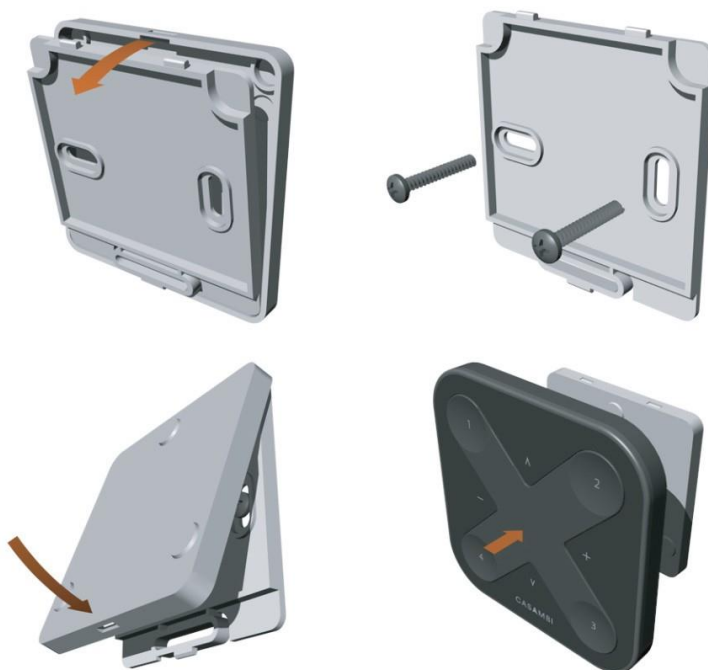

* סה"כ של עקיפה / ישירה בכל המקרים הוא 100%

כיבוי

החזק את לחצן הגברת או החלשת העמעום במשך 2.5 שניות.

• מכבה את כל האורות ברשת שנבחרה.

הרכבה

Xpress מצויד במגנטים להרכבה קלה על התושבת. תושבת ההרכבה כלולה.

נתונים טכניים

מידות
90 X 12 X 90 מ"מ

צבעים
לבן ושחור

טווח
עד 60 מטרים באוויר הפתוח

סוללת
יון ליתיום CR 2430

טעינת הסוללה
2-5 שנים, בהתאם לשימוש

א.זגורי אביזרי תאורה בע"מ, רכיבי תאורות לדים מקצועיות. דרך בן צבי 48, בנין פנורמה, תל אביב
טל: 03-6821848 פקס: 03-5226733
מייל להזמנות: infob@zaguri.biz